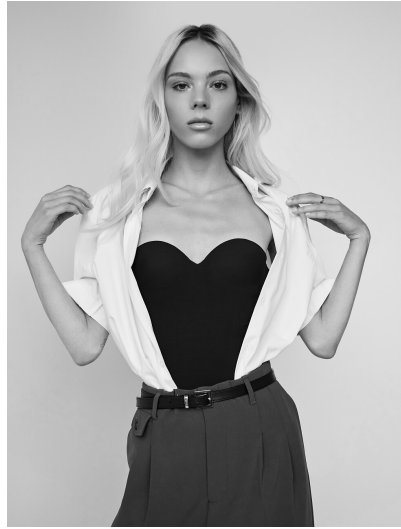

# KELSEY ALLAN

HEIGHT 5' 9" (175CM)    WAIST 24" (61CM)    HIPS 32½" (82CM)    DRESS 2US (32EUR)    SHOES 8US    HAIR PLATINUM    EYES HAZEL