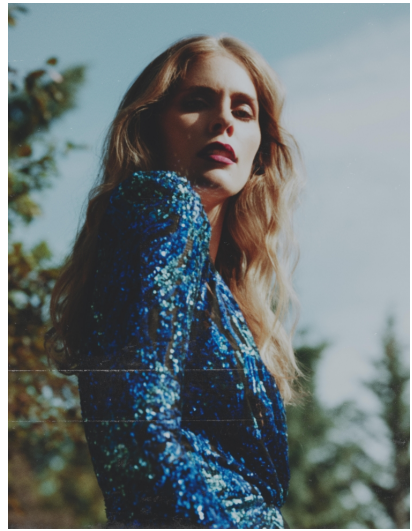

# JORDAN ROBBINS - ACTOR

HEIGHT 5' 9½" (177CM)    BUST 34B    WAIST 26" (66.5CM)    HIPS 39" (99.5CM)  
BLONDE    EYES GREEN    DRESS 6US (36EUR)    SHOES 8½US    HAIR STRAWBERRY

# JORDAN ROBBINS - ACTOR

HEIGHT 5' 9½" (177CM)    BUST 34B    WAIST 26" (66.5CM)    HIPS 39" (99.5CM)    DRESS 6US (36EUR)    SHOES 8½US    HAIR STRAWBERRY  
BLONDE    EYES GREEN