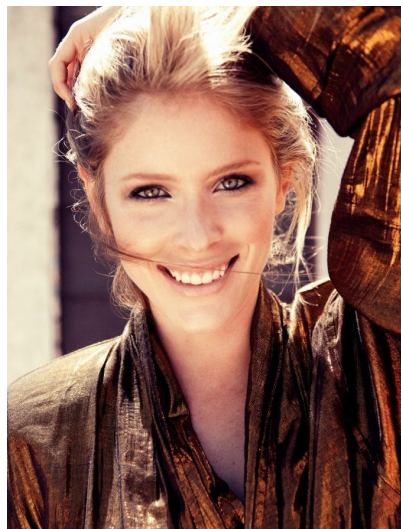

# JORDAN ROBBINS - ACTOR

HEIGHT 5' 9½" (177CM)    BUST 34B    WAIST 26" (66.5CM)    HIPS 39" (99.5CM)  
BLONDE    EYES GREEN    DRESS 6US (36EUR)    SHOES 8½US    HAIR STRAWBERRY

# JORDAN ROBBINS - ACTOR

HEIGHT 5' 9½" (177CM)    BUST 34B    WAIST 26" (66.5CM)    HIPS 39" (99.5CM)    DRESS 6US (36EUR)    SHOES 8½US    HAIR STRAWBERRY  
 BLONDE    EYES GREEN