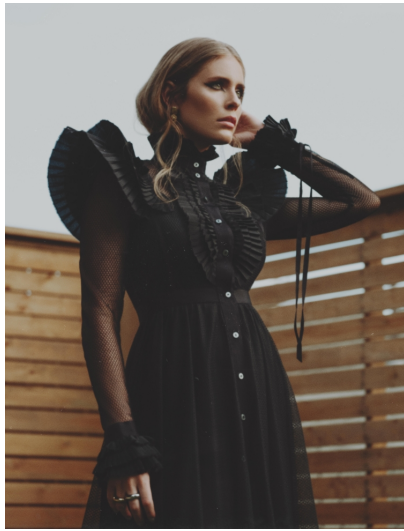

# JORDAN ROBBINS - ACTOR

HEIGHT 5' 9½" (177CM)    BUST 34B    WAIST 26" (66.5CM)    HIPS 39" (99.5CM)  
BLONDE    EYES GREEN    DRESS 6US (36EUR)    SHOES 8½US    HAIR STRAWBERRY

# JORDAN ROBBINS - ACTOR

HEIGHT 5' 9½" (177CM)    BUST 34B    WAIST 26" (66.5CM)    HIPS 39" (99.5CM)    DRESS 6US (36EUR)    SHOES 8½US    HAIR STRAWBERRY  
BLONDE    EYES GREEN