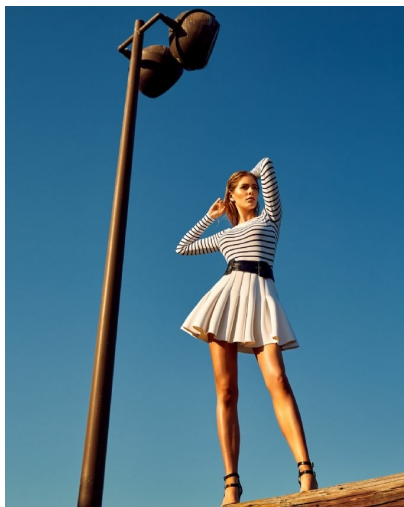

# JORDAN ROBBINS - ACTOR

HEIGHT 5' 9½" (177CM)    BUST 34B    WAIST 26" (66.5CM)    HIPS 39" (99.5CM)  
BLONDE    EYES GREEN    DRESS 6US (36EUR)    SHOES 8½US    HAIR STRAWBERRY

# JORDAN ROBBINS - ACTOR

HEIGHT 5' 9½" (177CM)    BUST 34B    WAIST 26" (66.5CM)    HIPS 39" (99.5CM)    DRESS 6US (36EUR)    SHOES 8½US    HAIR STRAWBERRY  
BLONDE    EYES GREEN