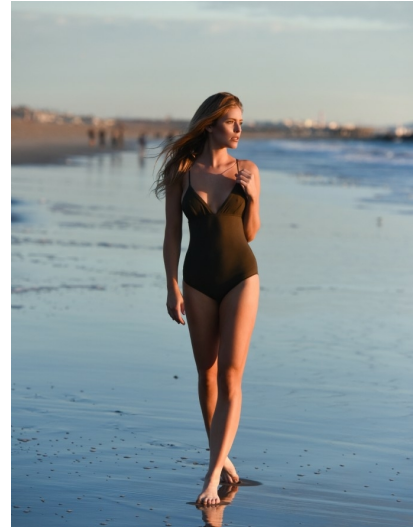

# JORDAN ROBBINS - ACTOR

HEIGHT 5' 9½" (177CM)    BUST 34B    WAIST 26" (66.5CM)    HIPS 39" (99.5CM)  
BLONDE    EYES GREEN    DRESS 6US (36EUR)    SHOES 8½US    HAIR STRAWBERRY

# JORDAN ROBBINS - ACTOR

HEIGHT 5' 9½" (177CM)    BUST 34B    WAIST 26" (66.5CM)    HIPS 39" (99.5CM)    DRESS 6US (36EUR)    SHOES 8½US    HAIR STRAWBERRY  
 BLONDE    EYES GREEN