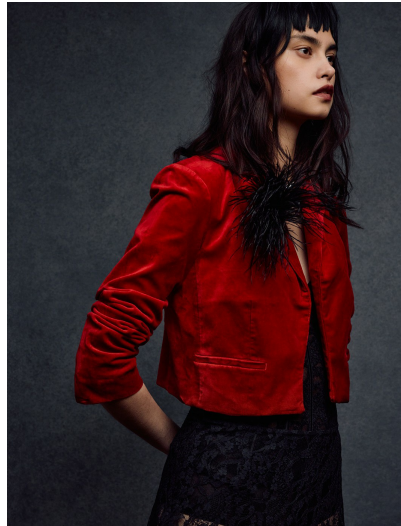

# MICHELLE KRUMOV

HEIGHT 5' 10" (177.5CM)    BUST 32A    WAIST 25" (63.5CM)    HIPS 36½" (92.5CM)    DRESS 4US (34EUR)    SHOES 8US    HAIR DARK  
BROWN    EYES BROWN