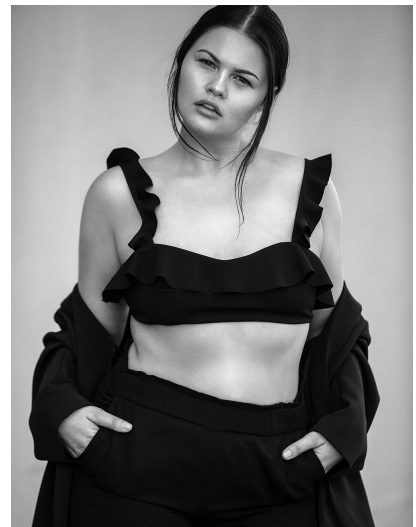

# OTTAVIA LEPERA

HEIGHT 5' 9" (175CM)    BUST 38    WAIST 36" (92CM)    HIPS 48" (121.5CM)    DRESS 14US (44EUR)    SHOES 8½US    HAIR BROWN    EYES GREEN