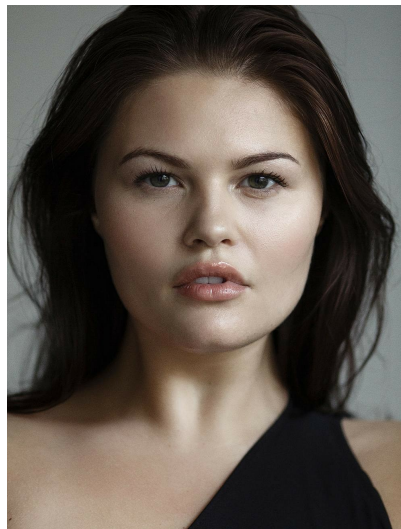

# OTTAVIA LEPERA

HEIGHT 5' 9" (175CM)    BUST 38    WAIST 36" (92CM)    HIPS 48" (121.5CM)    DRESS 14US (44EUR)    SHOES 8½US    HAIR BROWN    EYES GREEN