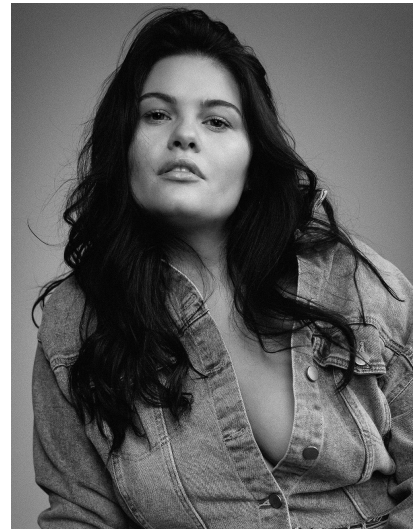

# OTTAVIA LEPERA

HEIGHT 5' 9" (175CM)    BUST 38    WAIST 36" (92CM)    HIPS 48" (121.5CM)    DRESS 14US (44EUR)    SHOES 8½US    HAIR BROWN    EYES GREEN