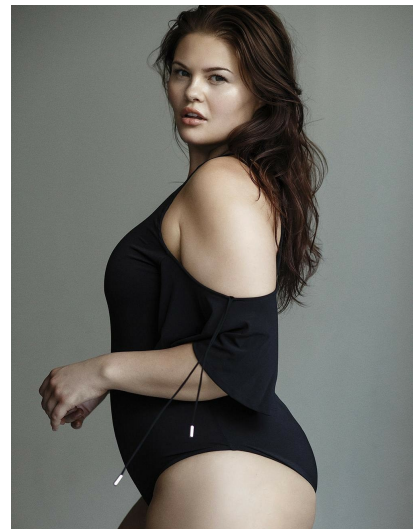

# OTTAVIA LEPERA

HEIGHT 5' 9" (175CM)    BUST 38    WAIST 36" (92CM)    HIPS 48" (121.5CM)    DRESS 14US (44EUR)    SHOES 8½US    HAIR BROWN    EYES GREEN