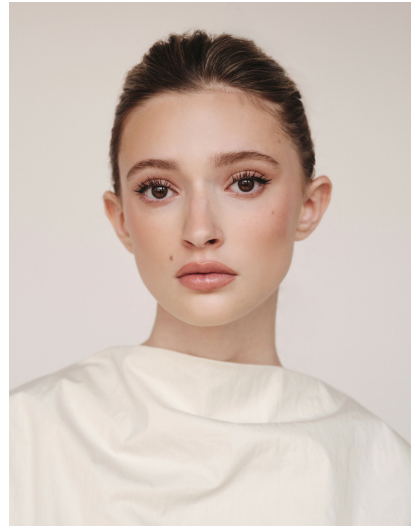

SOPHIE MCGINN

HEIGHT 5' 10" (177.5CM) BUST 32C WAIST 26" (66CM) HIPS 35" (89CM) DRESS 2-4US (32-34EUR) SHOES 9US HAIR DARK
BLONDE EYES BROWN

SOPHIE MCGINN

HEIGHT 5' 10" (177.5CM) BUST 32C WAIST 26" (66CM) HIPS 35" (89CM) DRESS 2-4US (32-34EUR) SHOES 9US HAIR DARK
BLONDE EYES BROWN