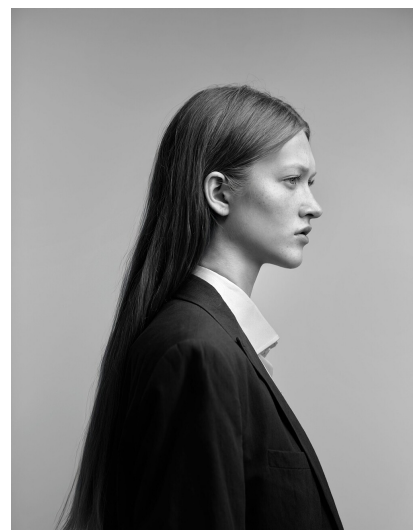

# IRIS MICHELL

HEIGHT 5' 11" (180.5CM)    BUST 32A    WAIST 25" (63CM)    HIPS 35" (89.5CM)    DRESS 2US (32EUR)    SHOES 9US    HAIR STRAWBERRY  
BLONDE    EYES BLUE