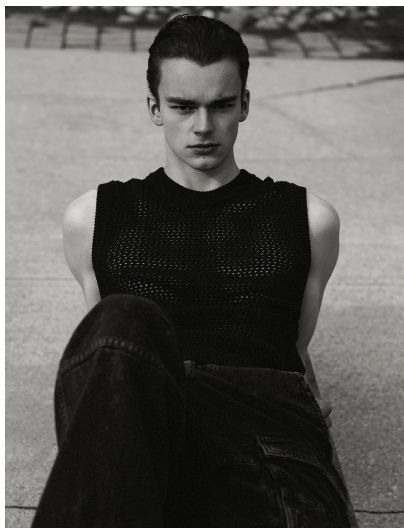

# MASON STURGESS

HEIGHT 6' 1½" (187CM)    COLLAR 15"    SUIT 38" (96CM)    WAIST 33" (83.5CM)    SLEEVE 35" (88.5CM)    INSEAM 32"    SHOES 10US  
HAIR DARK BLONDE    EYES BROWN