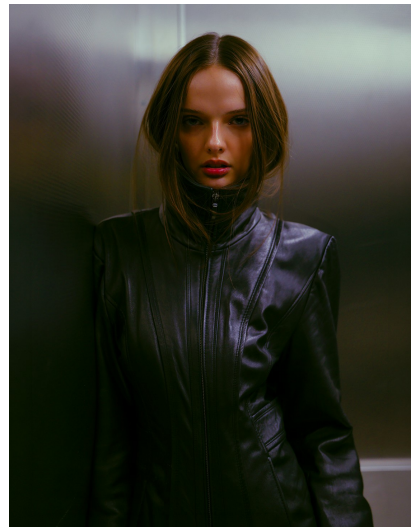

# KIM MARR

HEIGHT 5' 11" (180CM)    BUST 32B    WAIST 24" (61.5CM)    HIPS 39" (99.5CM)    DRESS 4-6US (34-36EUR)    SHOES 9US    HAIR BROWN  
EYES HAZEL