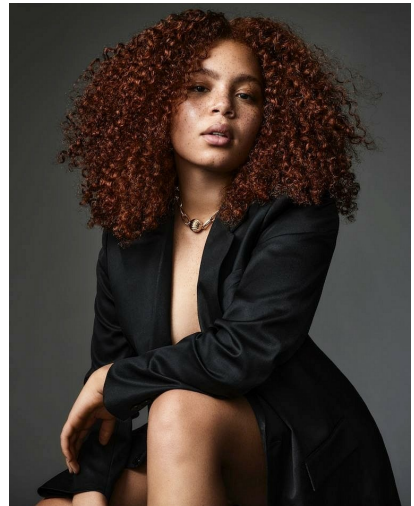

# ROBYN CHIN

HEIGHT 5' 8" (173CM)    BUST 34C    WAIST 30" (76CM)    HIPS 42" (106.5CM)    DRESS 8-10US (38-40EUR)    SHOES 8US    HAIR AUBURN  
EYES BROWN