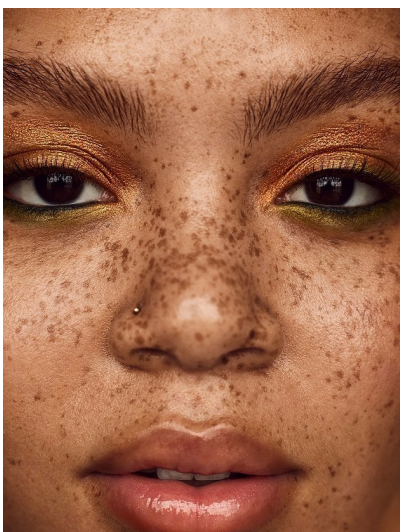

# ROBYN CHIN

HEIGHT 5' 8" (173CM)    BUST 34C    WAIST 30" (76CM)    HIPS 42" (106.5CM)    DRESS 8-10US (38-40EUR)    SHOES 8US    HAIR AUBURN  
EYES BROWN