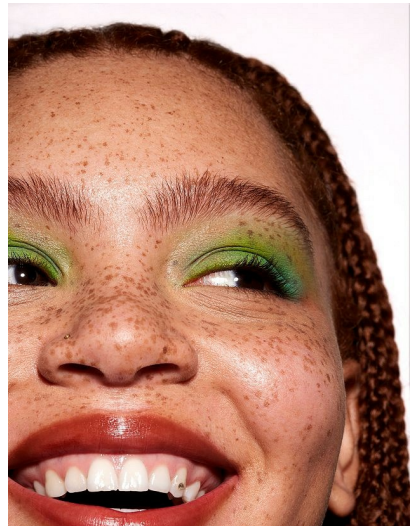

# ROBYN CHIN

HEIGHT 5' 8" (173CM)    BUST 34C    WAIST 30" (76CM)    HIPS 42" (106.5CM)    DRESS 8-10US (38-40EUR)    SHOES 8US    HAIR AUBURN  
EYES BROWN