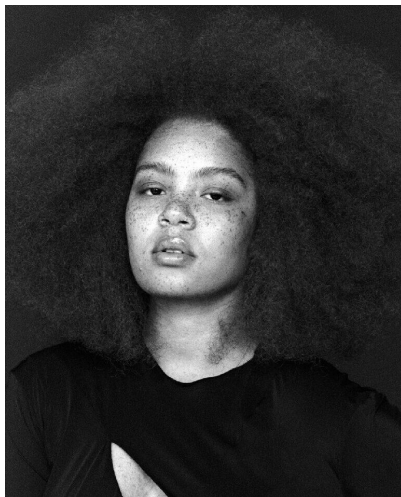

# ROBYN CHIN

HEIGHT 5' 8" (173CM)    BUST 34C    WAIST 30" (76CM)    HIPS 42" (106.5CM)    DRESS 8-10US (38-40EUR)    SHOES 8US    HAIR AUBURN  
EYES BROWN