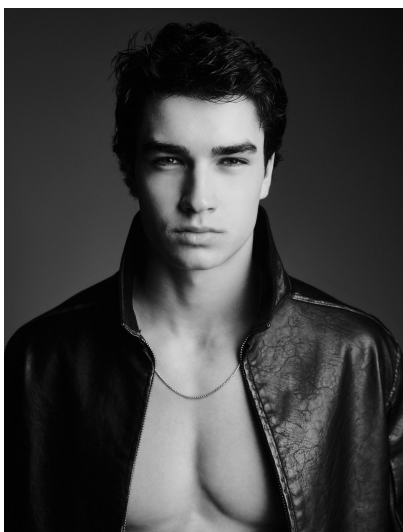

# TYSON MOORE

HEIGHT 6' 2" (188CM)    COLLAR 15"    SUIT 38" (96CM)    WAIST 31" (79CM)    SLEEVE 32" (81CM)    INSEAM 31"    SHOES 12US    HAIR BROWN    EYES GREEN