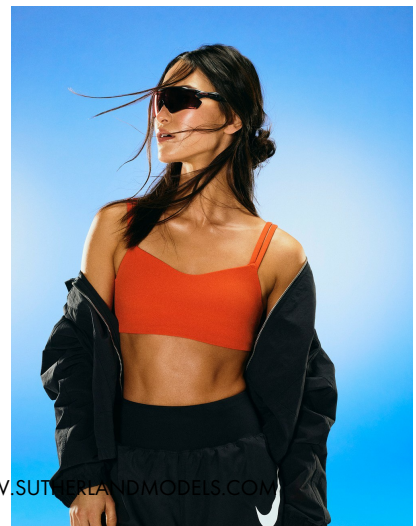

# EVA YAMAMOTO

HEIGHT 5' 7" (170.5CM)    BUST A    WAIST 24" (61CM)    HIPS 35½" (90.5CM)    DRESS 2-4US (32-34EUR)    SHOES 7½US    HAIR BROWN  
EYES HAZEL