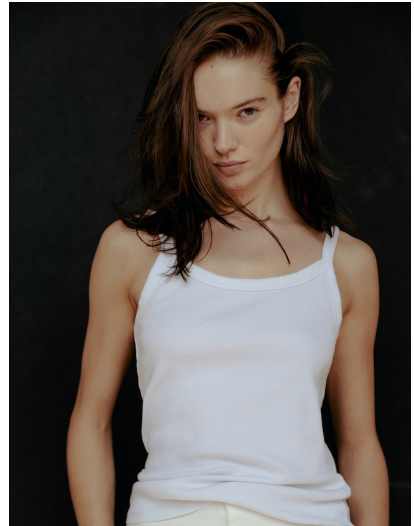

# CLAIRE DE JONG

HEIGHT 5' 10" (178CM)    BUST 34B    WAIST 25" (63.5CM)    HIPS 35½" (90CM)    DRESS 2-4US (32-34EUR)    SHOES 9½US    HAIR DARK  
BROWN    EYES HAZEL