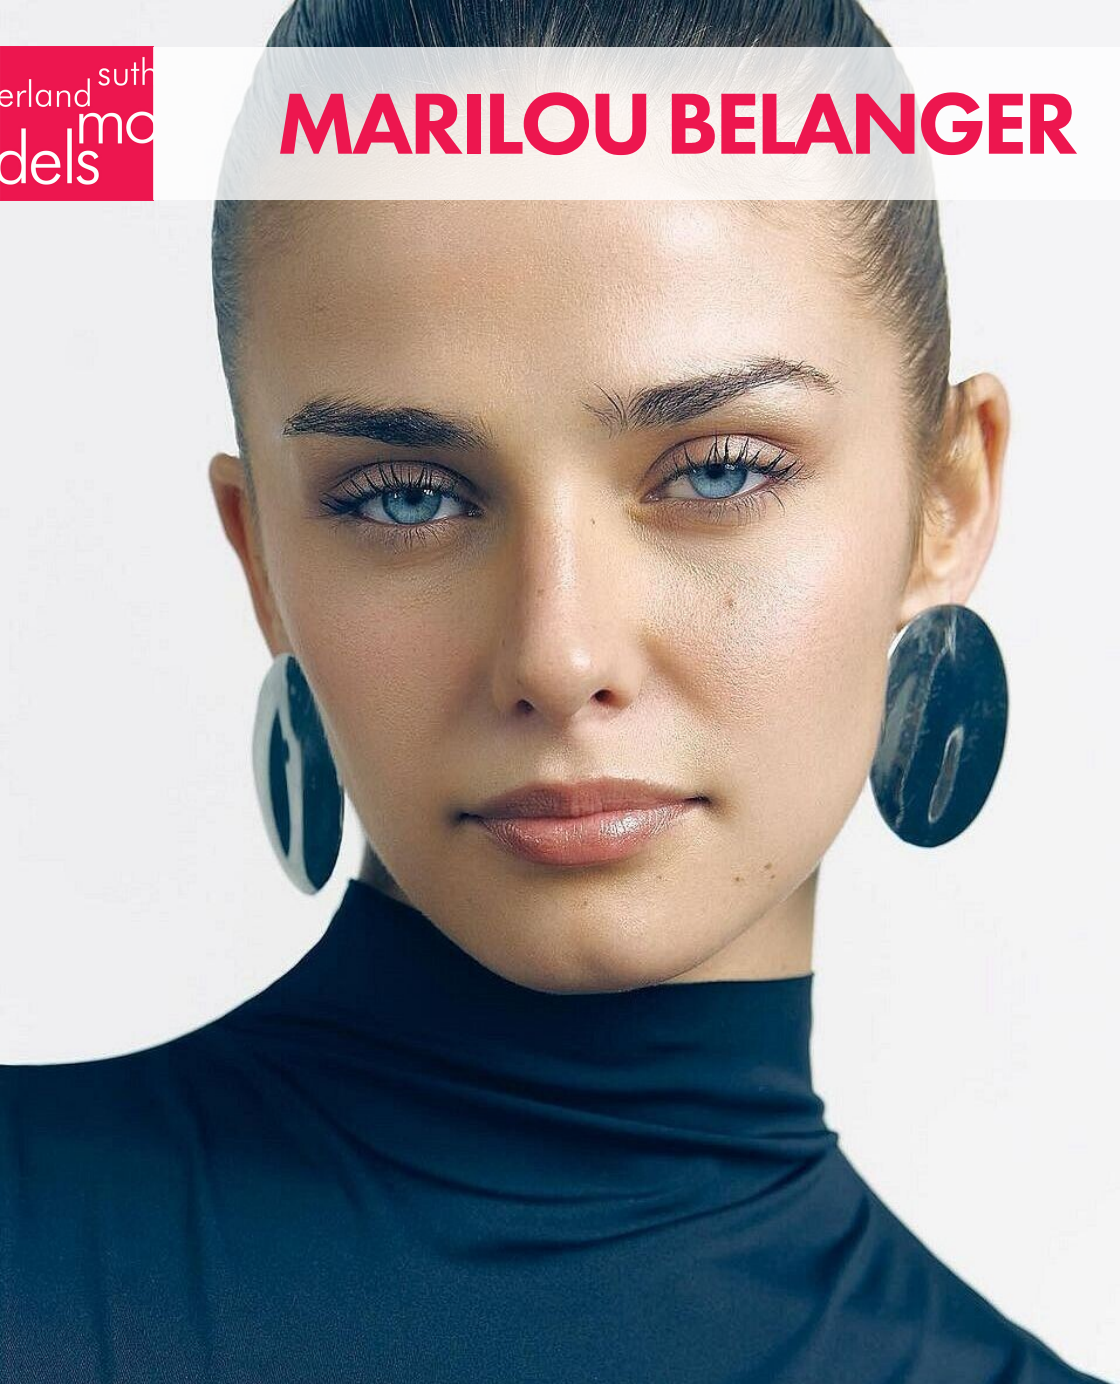

erland
suth
mo
dels

MARILOU BELANGER

HEIGHT 5' 8" (172.5CM) BUST 32B WAIST 26½" (67.5CM) HIPS 36½" (92.5CM) DRESS 2US (32EUR)
SHOES 7US HAIR BLONDE EYES BLUE