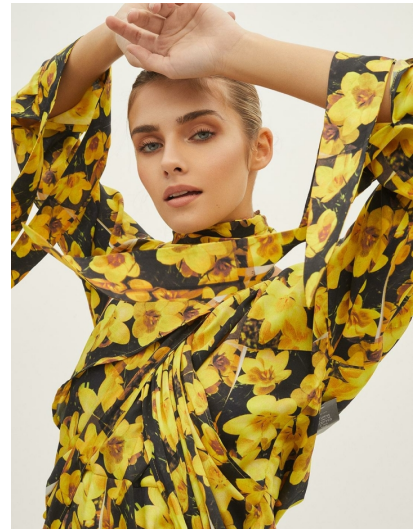

# MARILOU BELANGER

HEIGHT 5' 8" (172.5CM)    BUST 32B    WAIST 26½" (67.5CM)    HIPS 36½" (92.5CM)    DRESS 2US (32EUR)    SHOES 7US    HAIR BLONDE  
EYES BLUE