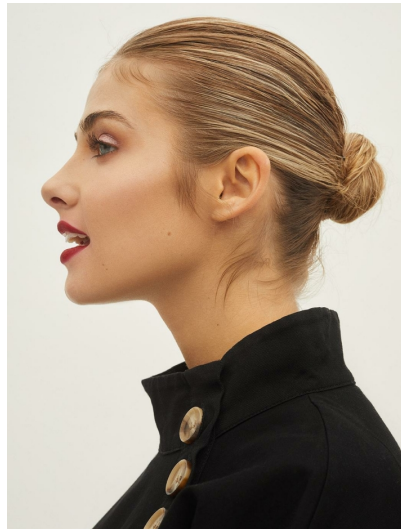

# MARILOU BELANGER

HEIGHT 5' 8" (172.5CM)    BUST 32B    WAIST 26½" (67.5CM)    HIPS 36½" (92.5CM)    DRESS 2US (32EUR)    SHOES 7US    HAIR BLONDE  
EYES BLUE