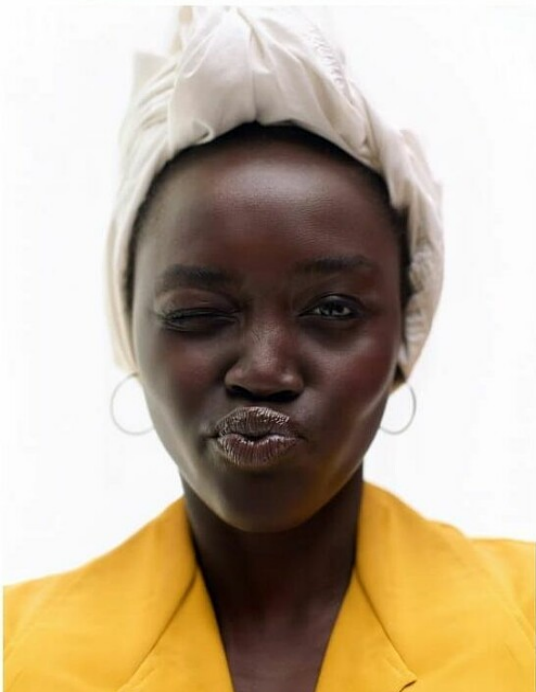

# CHUDEAR OYUAL

HEIGHT 5' 9" (175.5CM)    BUST 32B    WAIST 25" (64CM)    HIPS 36" (91CM)    DRESS 2US (32EUR)    SHOES  
8US    HAIR BLACK    EYES BROWN

333 BERING AVE. #400, TORONTO ON M8Z 3A8 - T. 416 703.7070 - WWW.SUTHERLANDMODELS.COM