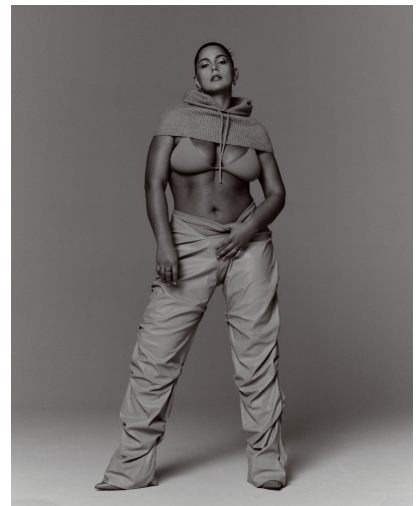

# MAYA JARDON

HEIGHT 5' 7" (170CM)    BUST 34DDD    WAIST 31" (78.5CM)    HIPS 43" (109.5CM)    DRESS 12US (42EUR)    SHOES 8½US    HAIR BROWN  
EYES BROWN