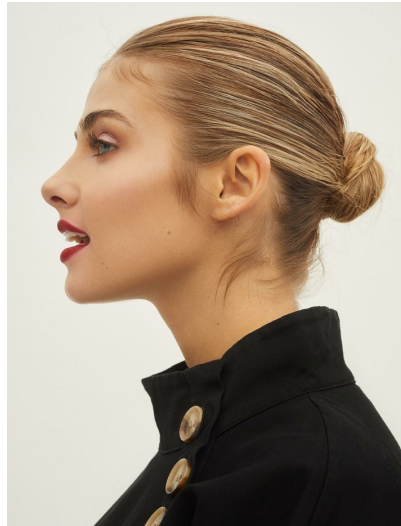

# MARILOU BELANGER

HEIGHT 5' 8" (172.5CM)    BUST 32B    WAIST 24½" (62.5CM)    HIPS 34" (86.5CM)    DRESS 2US (32EUR)    SHOES 7US    HAIR BLOND    EYES BLUE