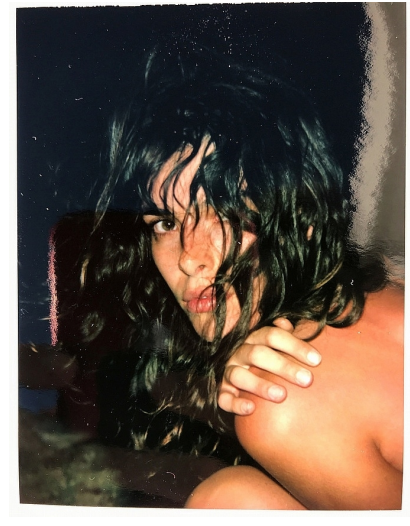

# CARLY FOULKES

HEIGHT 5' 9" (175CM)    BUST 34A    WAIST 23" (58.5CM)    HIPS 34" (86CM)    DRESS 2US (32EUR)    SHOES 8½US    HAIR BROWN    EYES BROWN