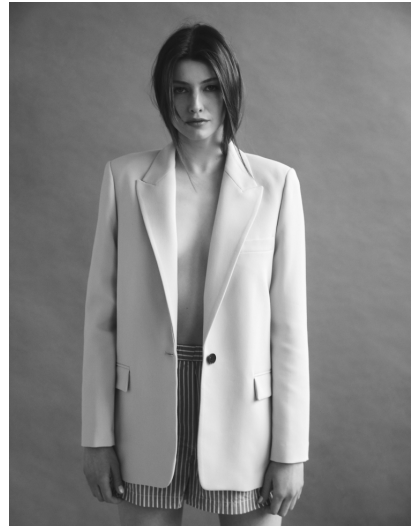

# HAYLEY THOMPSON

HEIGHT 5' 9" (175CM)    BUST 32C    WAIST 28" (70.5CM)    HIPS 37½" (95.5CM)    DRESS 4US (34EUR)    SHOES 8½US    HAIR BROWN  
EYES BLUE

# HAYLEY THOMPSON

HEIGHT 5' 9" (175CM)    BUST 32C    WAIST 28" (70.5CM)    HIPS 37 1/2" (95.5CM)    DRESS 4US (34EUR)    SHOES 8 1/2US    HAIR BROWN  
EYES BLUE